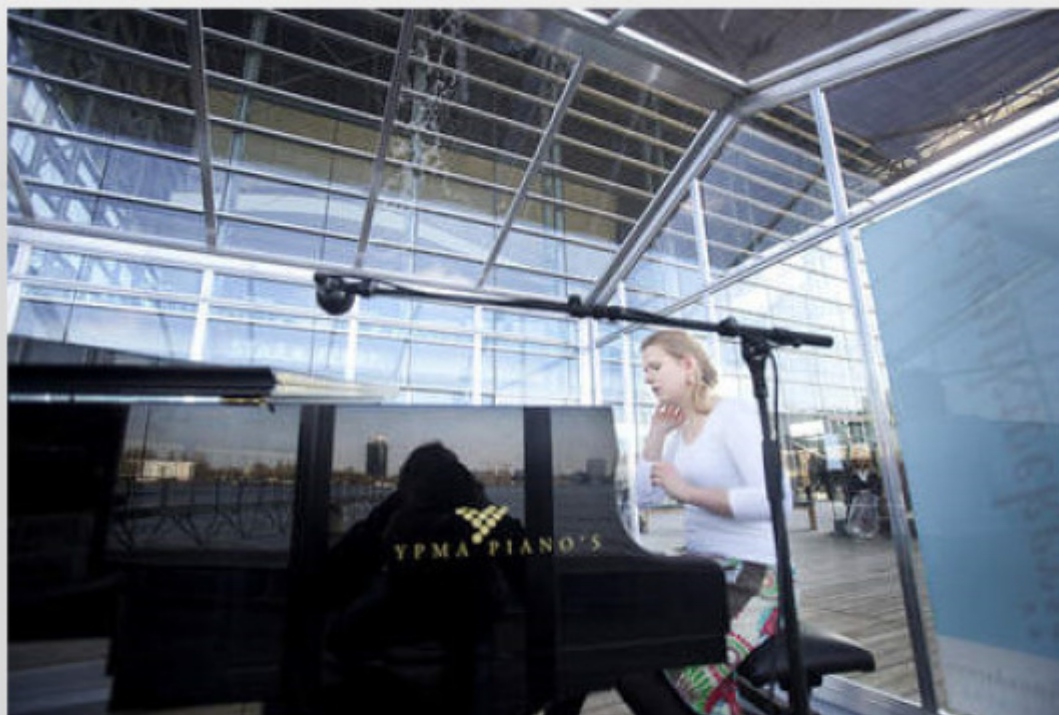

## FOTO VAN DE DAG

Pianiste Isolde Troost speelt in een glazen huisje als voorproef van het YPF Nationaal Pianconcours in het Muziekgebouw aan het IJ. Foto Elmer van der Marel 7 april 2010